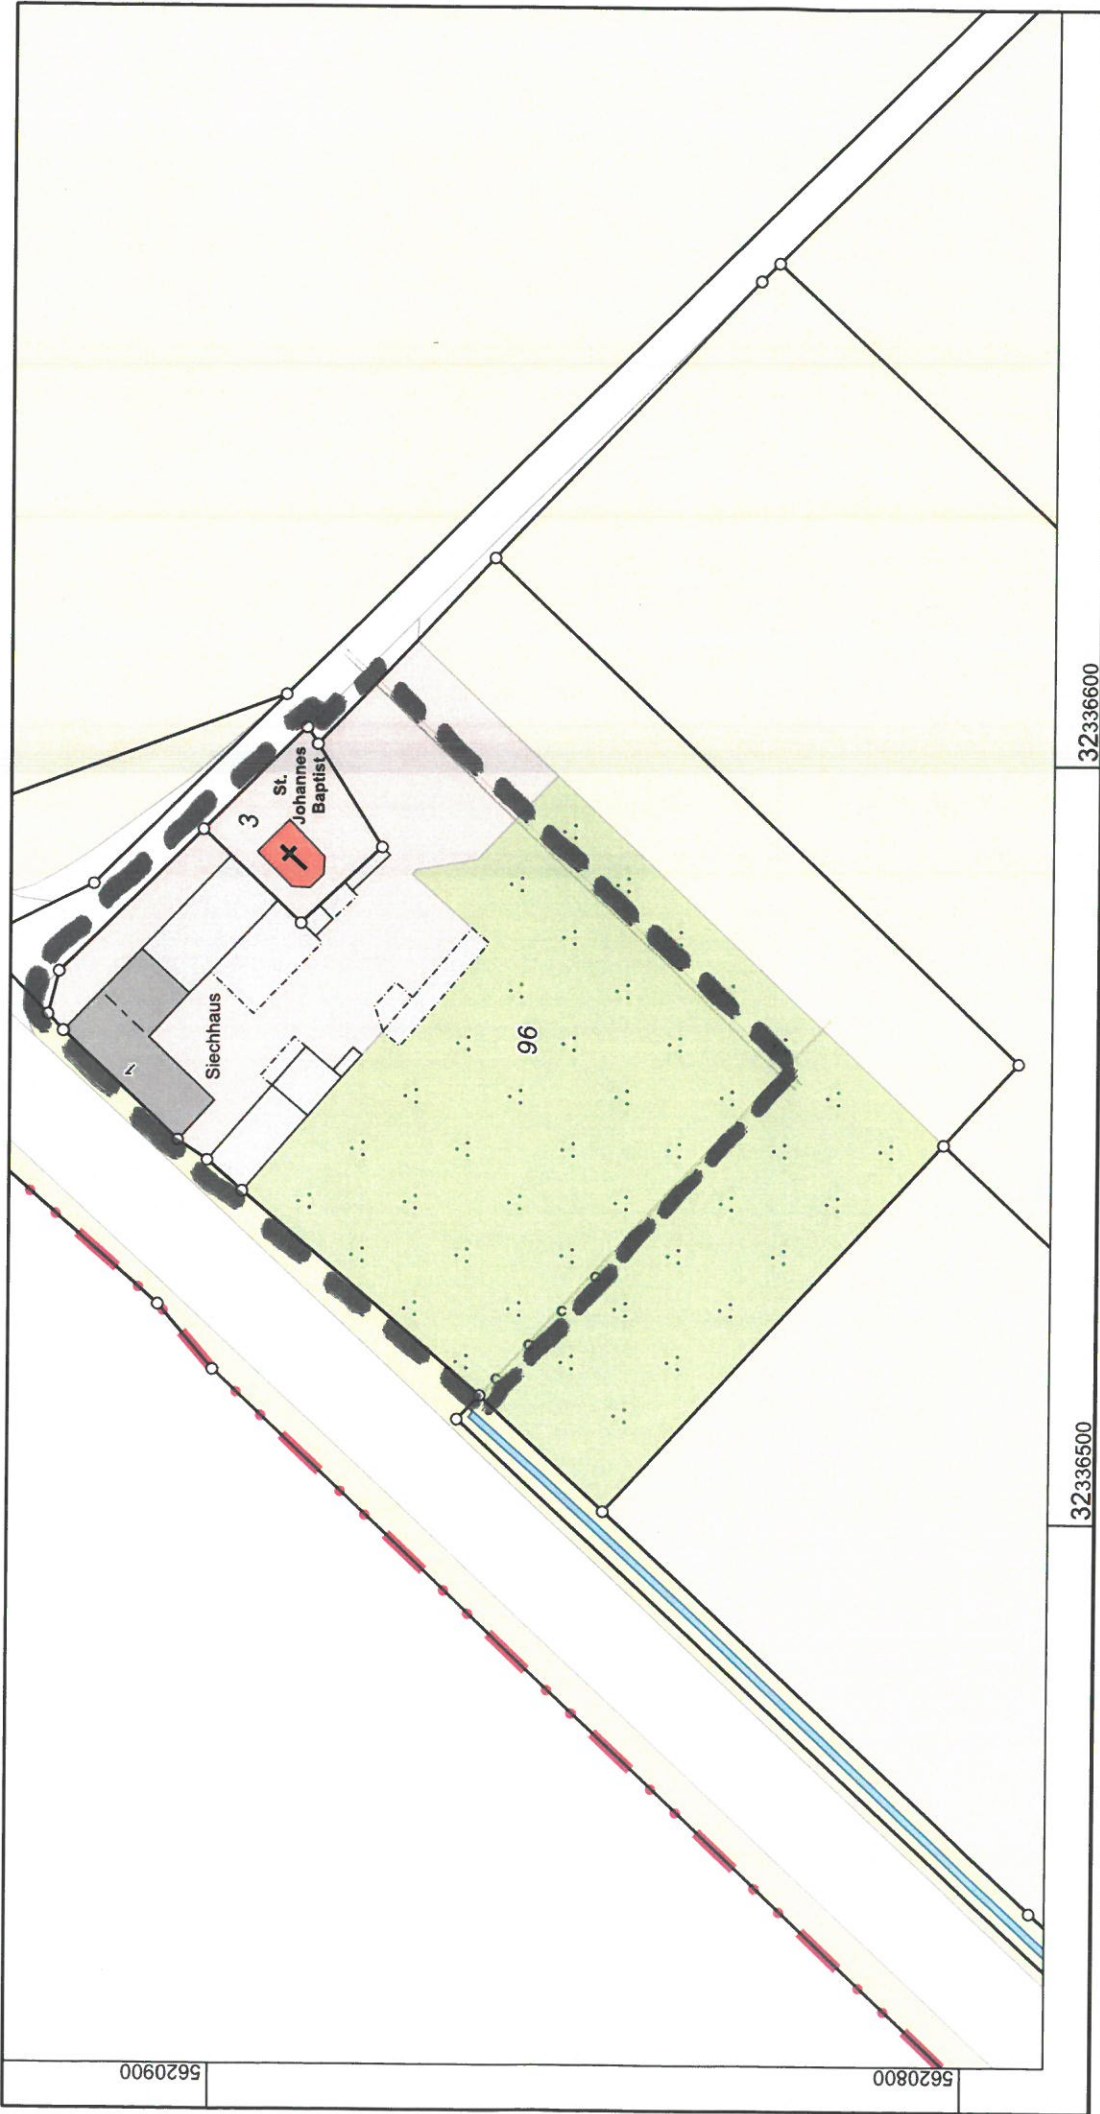

Die Nutzung dieses Auszugs ist im Rahmen des § 11 (1) DV02VermKatG NRW zulässig. Zuwiderhandlungen werden nach § 27 VermKatG NRW verfolgt.

Kreis Euskirchen
Katasteramt
Jülicher Ring 32
53879 Euskirchen

32336600

32336500

Auszug aus dem
Liegenschaftskataster
Flurkarte NRW 1:1000

Flurstück: 96
Flur: 3
Gemarkung: Rövenich
Siechhaus 1, Zülpich

Gefertigt im Auftrag des Kreises Euskirchen durch:
Zülpich, Markt 21, 53909 Zülpich

Erstellt: 20.12.2021
Zeichen: